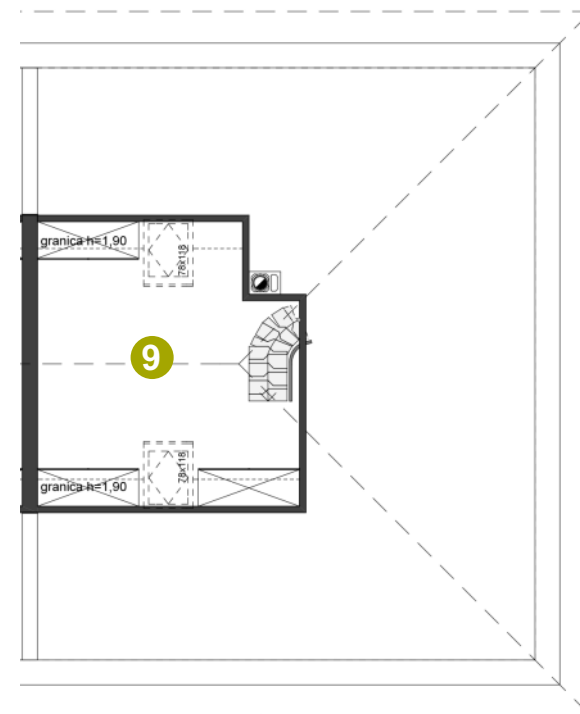

PIĘTRO

BIURO SPRZEDAŻY:

65-245 Zielona Góra, ul. Władysława Jagiełły 2

tel. 883 03 03 03 / www.eurohome.pl