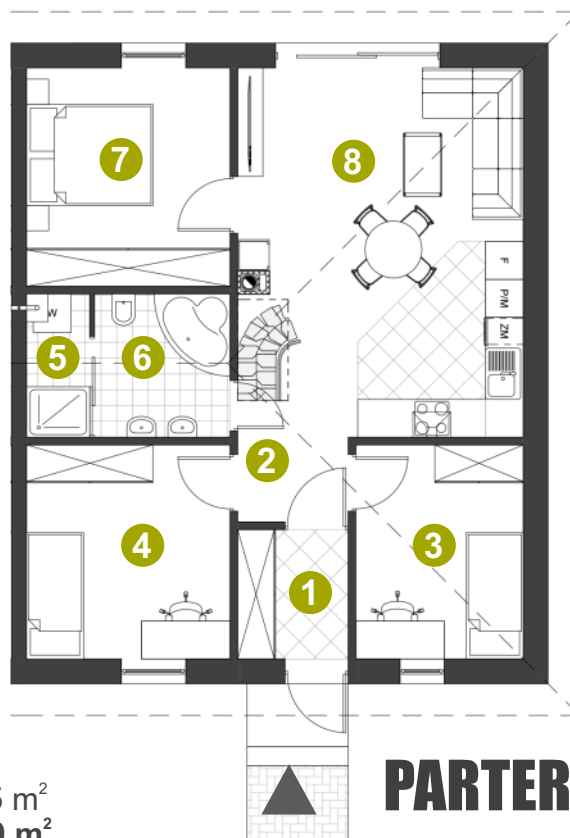

Dom: 11/2

Działka: 516 m²

Pow. całkowita: 99,60 m²

Pow. domu: 86,70 m²

Pow. użytkowa: 84,20 m²

Powierzchnia:

1	WIATROŁAP	3,59 m ²
2	HALL	2,14 m ²
3	POKÓJ	8,98 m ²
4	POKÓJ	10,92 m ²
5	KOTŁOWNIA	1,58 m ²
6	ŁAZIENKA	5,73 m ²
7	POKÓJ	11,14 m ²
8	SALON + KUCHNIA	26,47 m ²
9	POKÓJ	13,65 m ² / 16,15 m ²
	Suma	84,20 m ² / 86,70 m ²